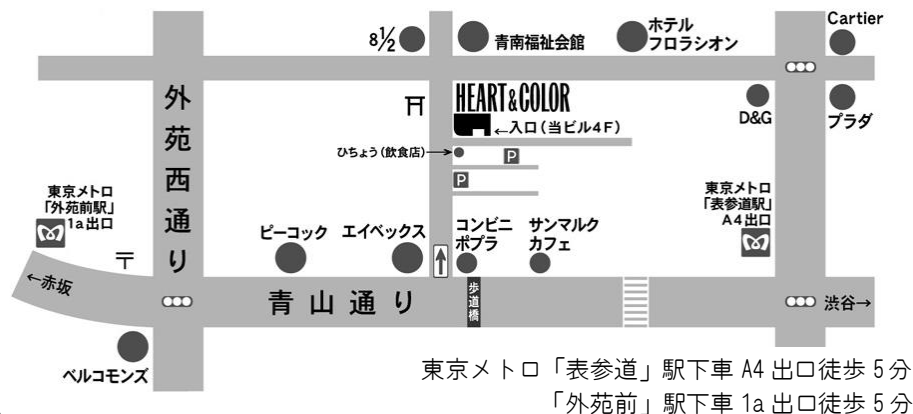

### ◆基礎・セルフセラピーコース◆

日曜 13:00~18:00 11/6、12/4、1/15、2/5、  
3/4\*<sup>1</sup>、4/8

2012年5月からの  
コースへ

STEP UP!

### ◆初級・色彩アートセラピストコース◆

日曜 13:00~18:00 5/6、6/3、7/8、9/2、10/7、  
11/4、12/2

※1 終日 10:00~19:00 までの授業です。初級進級には必須の大事な授業ですので、スケジュールの調整をお願いいたします。

※2 午後 13:00~18:00 までの授業です。通常の授業時間と異なりますので、スケジュールの調整をお願いいたします。

※3 昼クラス/集中クラス合同で、土曜の午後 13:00~18:00 までの授業となります。

### 東京校会場・ハート&カラースペース

(港区南青山 3-5-1 南青山 Q&K 4F)

東京メトロ「表参道」駅下車 A4 出口徒歩 5分  
「外苑前」駅下車 1a 出口徒歩 5分